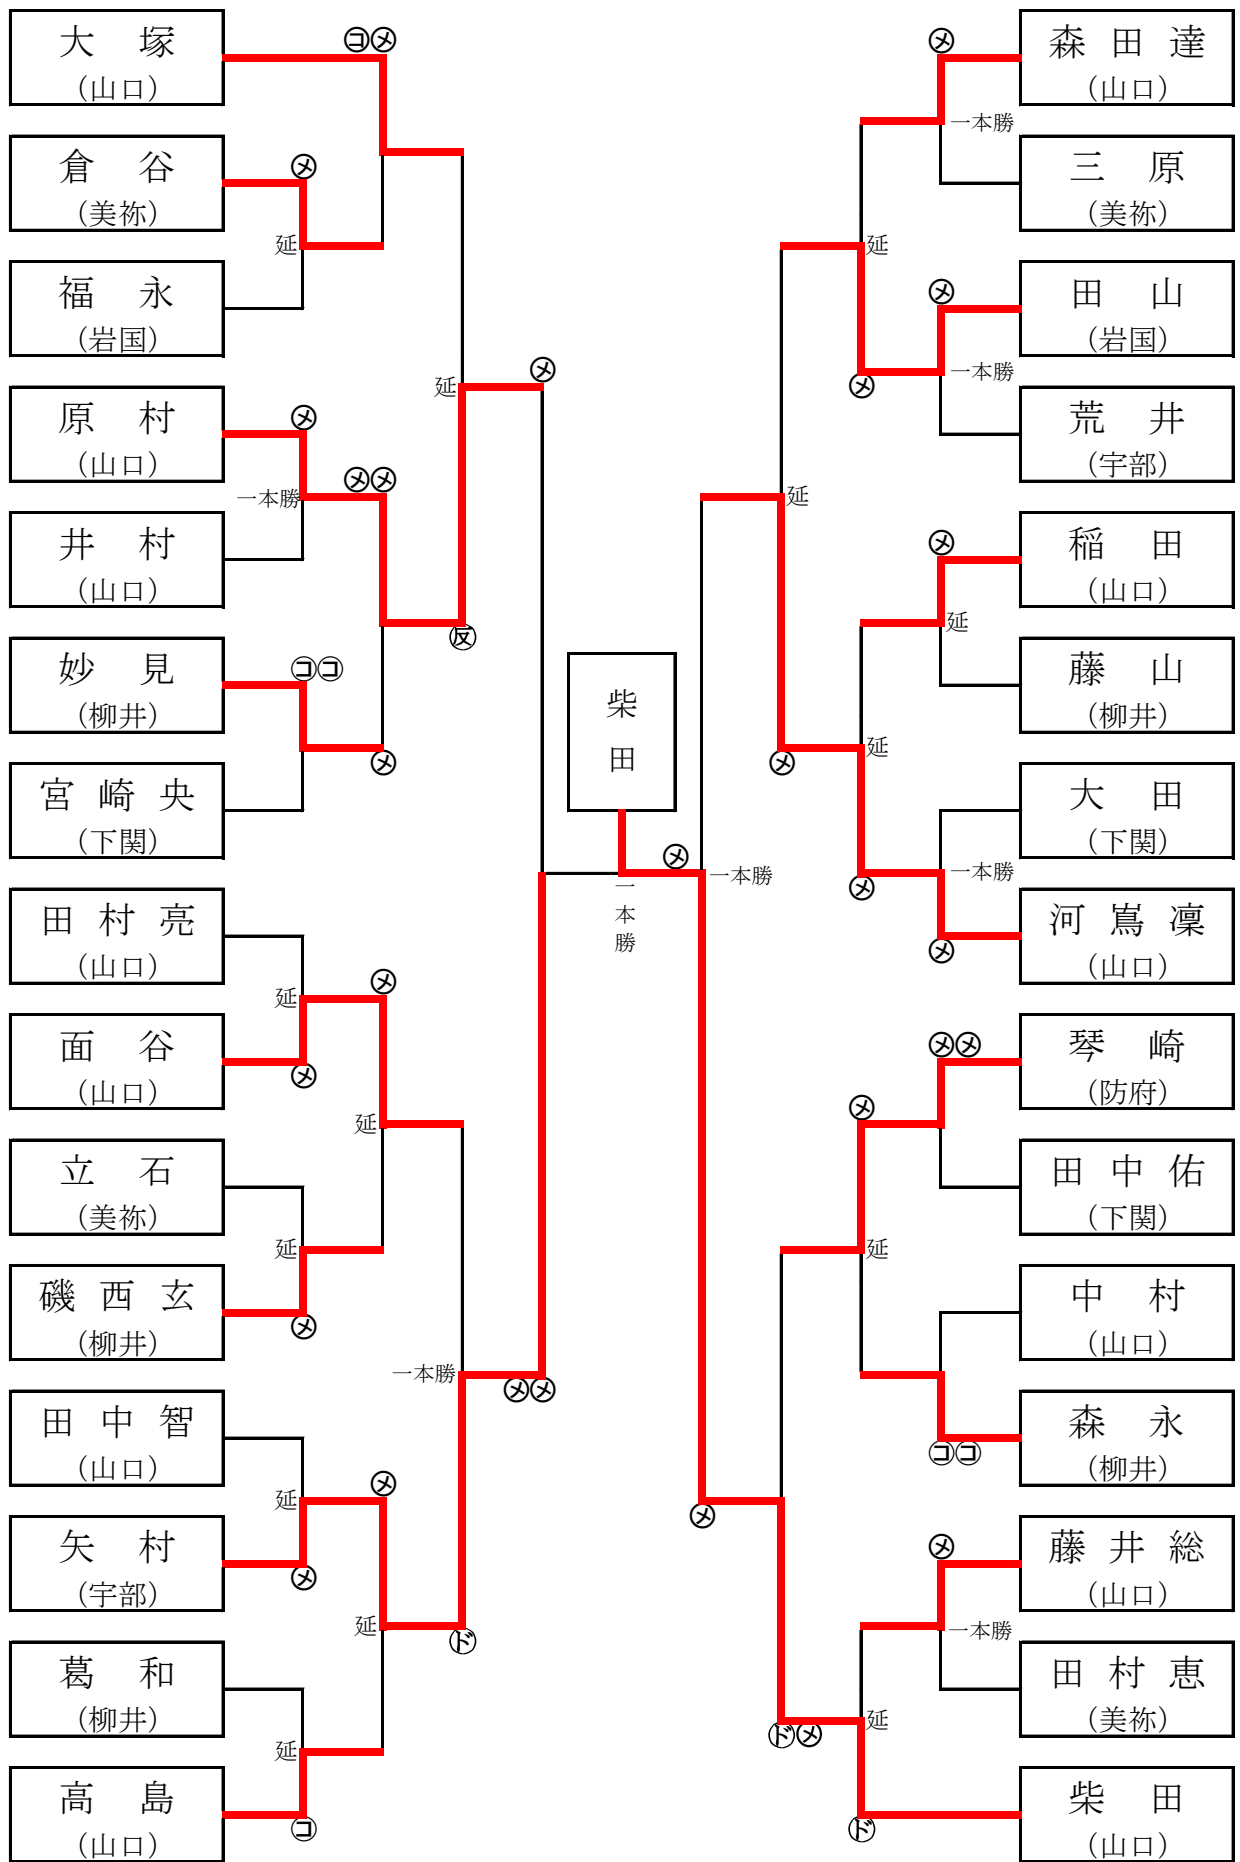

# 全日本選手権大会(男女)出場決定戦結果

## 【男子の部】

【女子の部】