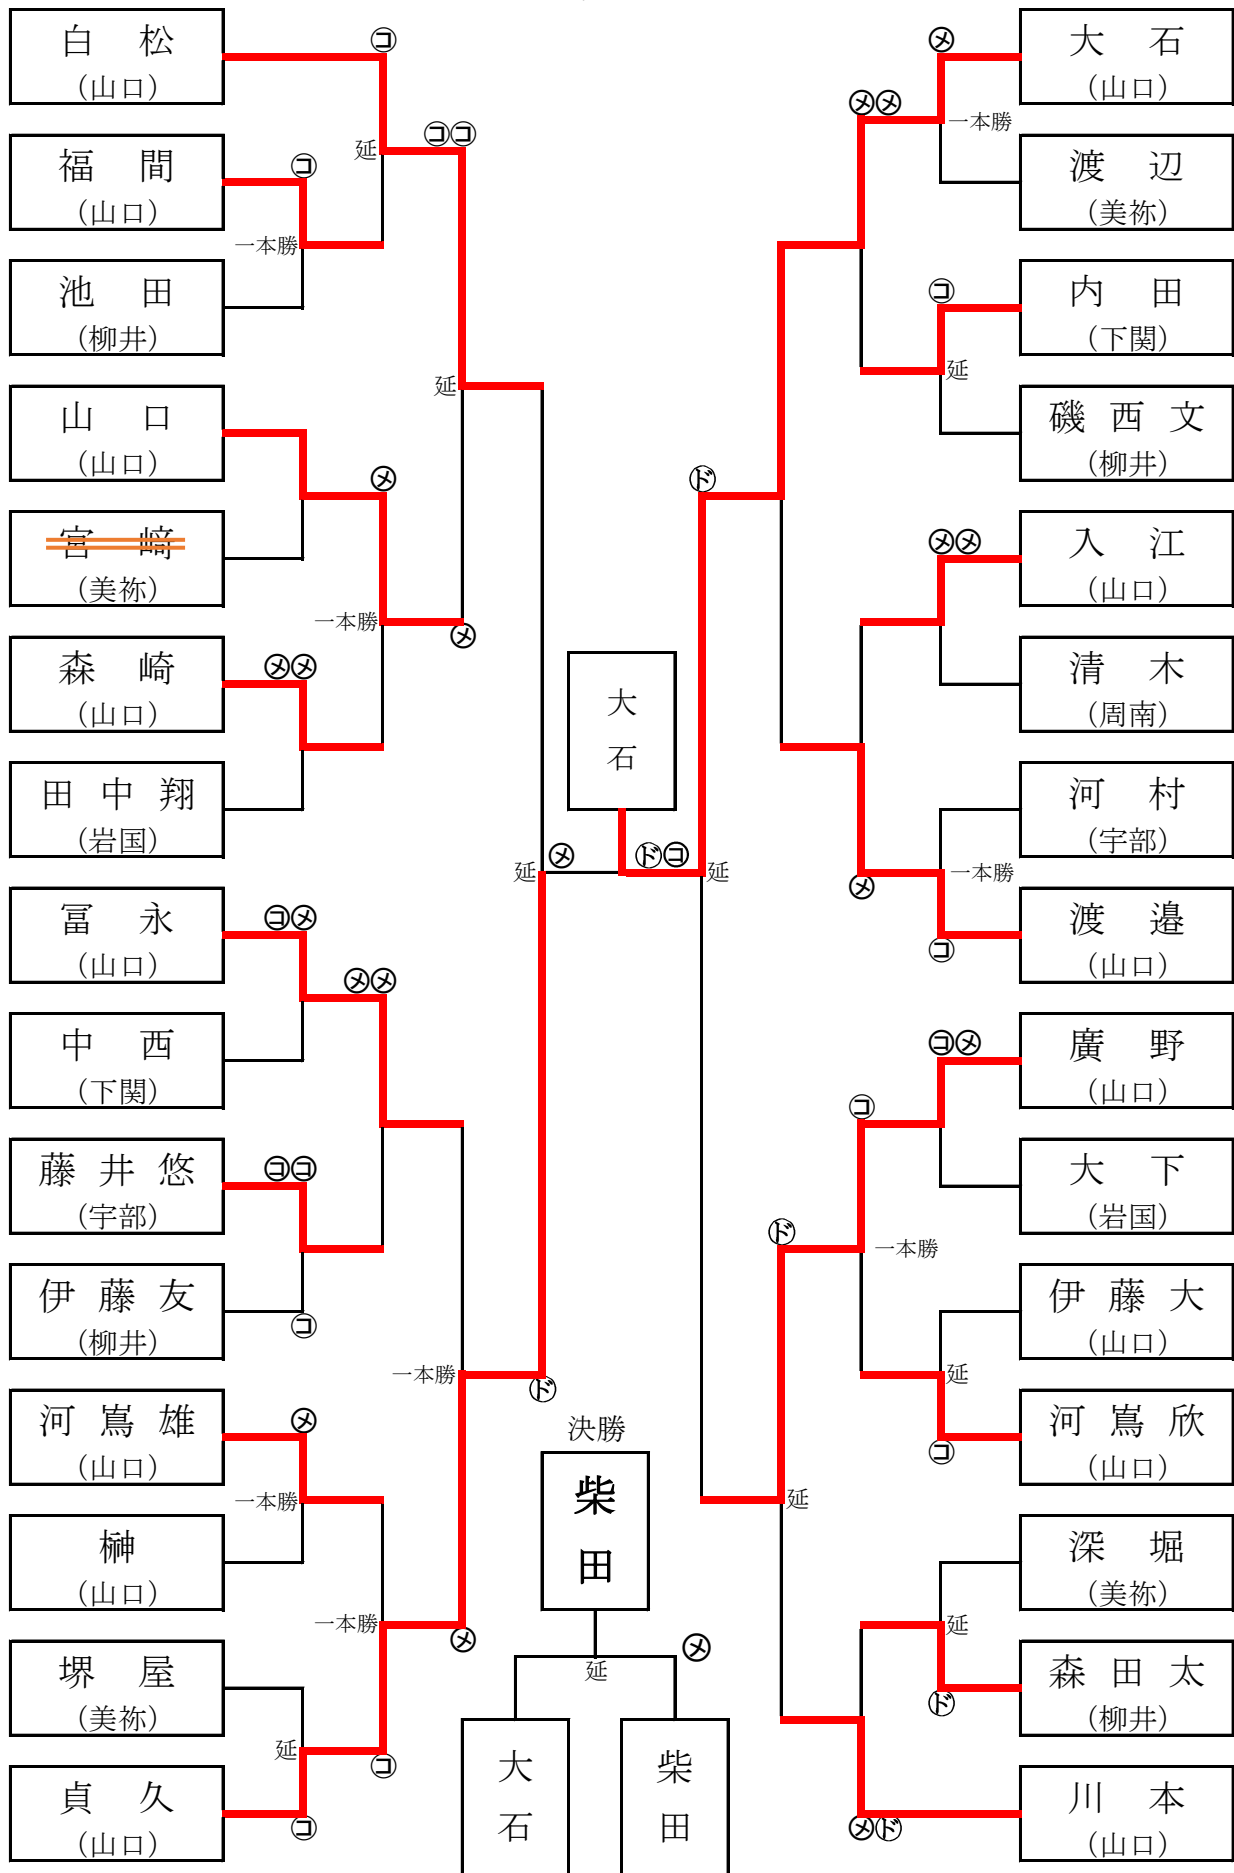

# 全日本選手権大会(男女)出場決定戦結果

## 【男子の部】

【女子の部】