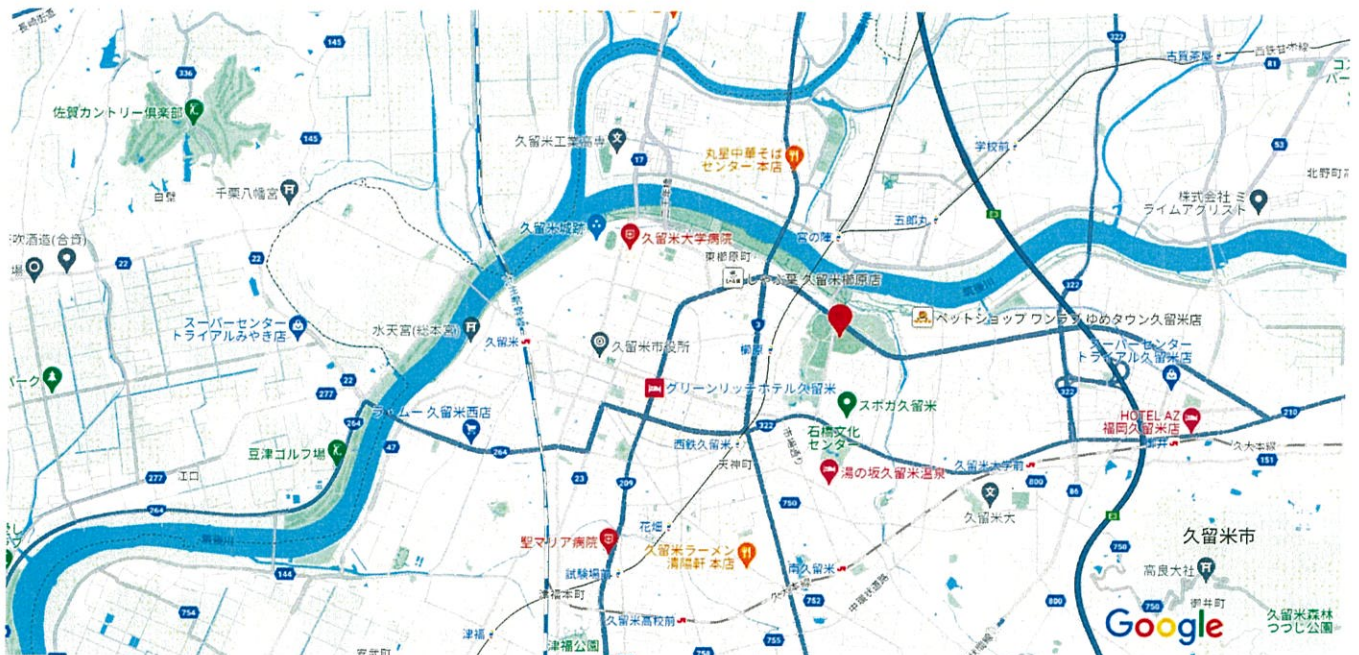

居合道審査会・講習会（福岡）案内図

（於・久留米総合スポーツセンター（久留米アリーナ））

Google 〒830-0003 福岡県久留米市東櫛原町170-1

電車でご来場の場合

西鉄最寄り駅

西鉄久留米駅より 徒歩約20分(タクシー約5分)

西鉄櫛原より 徒歩約7分

西鉄宮の陣駅より 徒歩約10分

JR最寄り駅

JR久留米駅より バス約20分(タクシー約10分)

JR南久留米駅より 徒歩約30分(タクシー約7分)

居合道講習会（宮城）案内図

（於・木山製作所青葉アリーナ（青葉体育館））

交通機関

仙台市営地下鉄：北仙台駅 北2番出口から徒歩5分

JR仙山線：北仙台駅 徒歩10分位

仙台市営バス：台原入口、北仙台駅、葉山町バス停下車 徒歩5分

宮城交通バス：台原入口、北仙台駅下車 徒歩5分