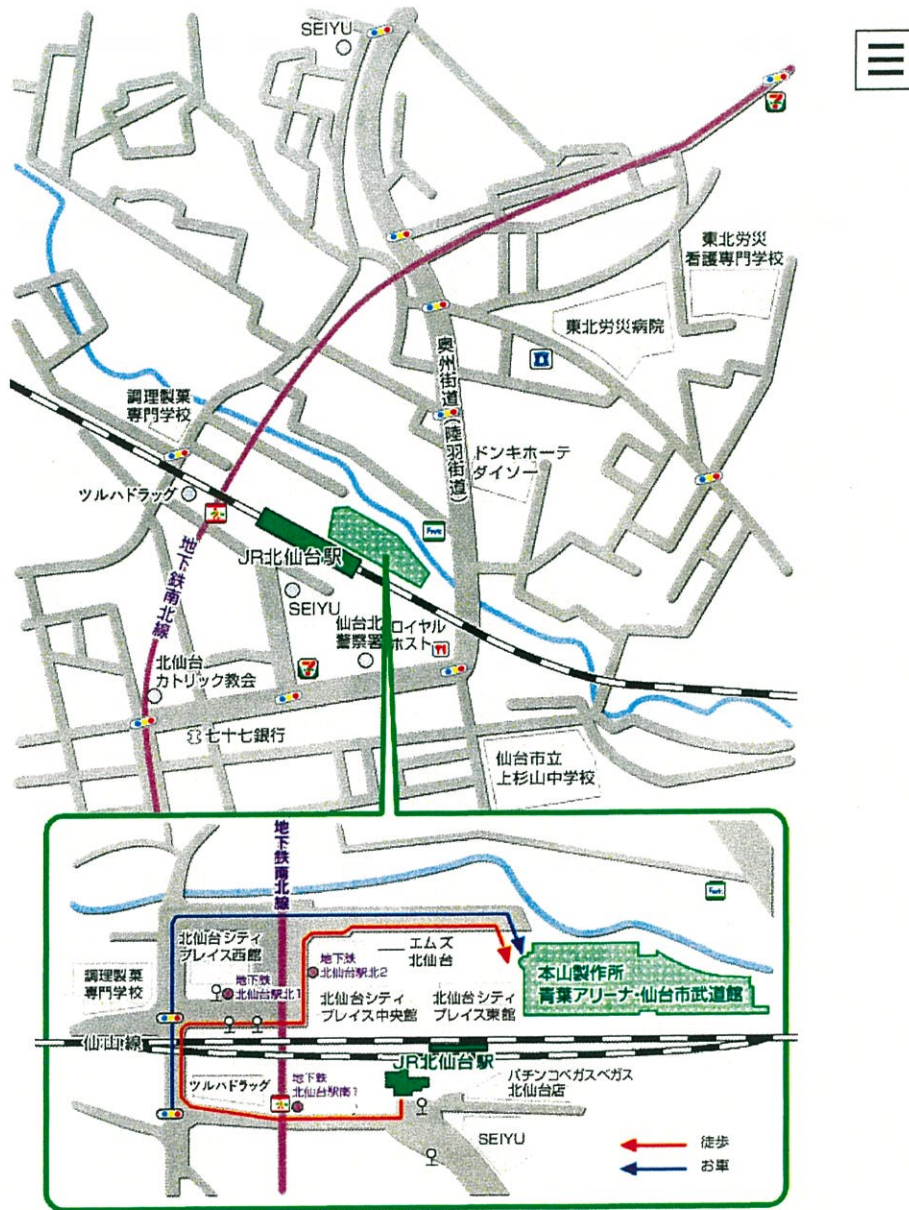

居合道審査会・講習会（福岡）案内図

（於・久留米総合スポーツセンター（久留米アリーナ））

Google 〒830-0003 福岡県久留米市東櫛原町170-1

電車でご来場の場合

西鉄最寄り駅

西鉄久留米駅より 徒歩約20分(タクシー約5分)

西鉄櫛原より 徒歩約7分

西鉄宮の陣駅より 徒歩約10分

JR最寄り駅

JR久留米駅より バス約20分(タクシー約10分)

JR南久留米駅より 徒歩約30分(タクシー約7分)

居合道講習会（宮城）案内図

（於・木山製作所青葉アリーナ（青葉体育館））

交通機関

仙台市営地下鉄：北仙台駅 北2番出口から徒歩5分

JR仙山線：北仙台駅 徒歩10分位

仙台市営バス：台原入口、北仙台駅、葉山町バス停下車 徒歩5分

宮城交通バス：台原入口、北仙台駅下車 徒歩5分