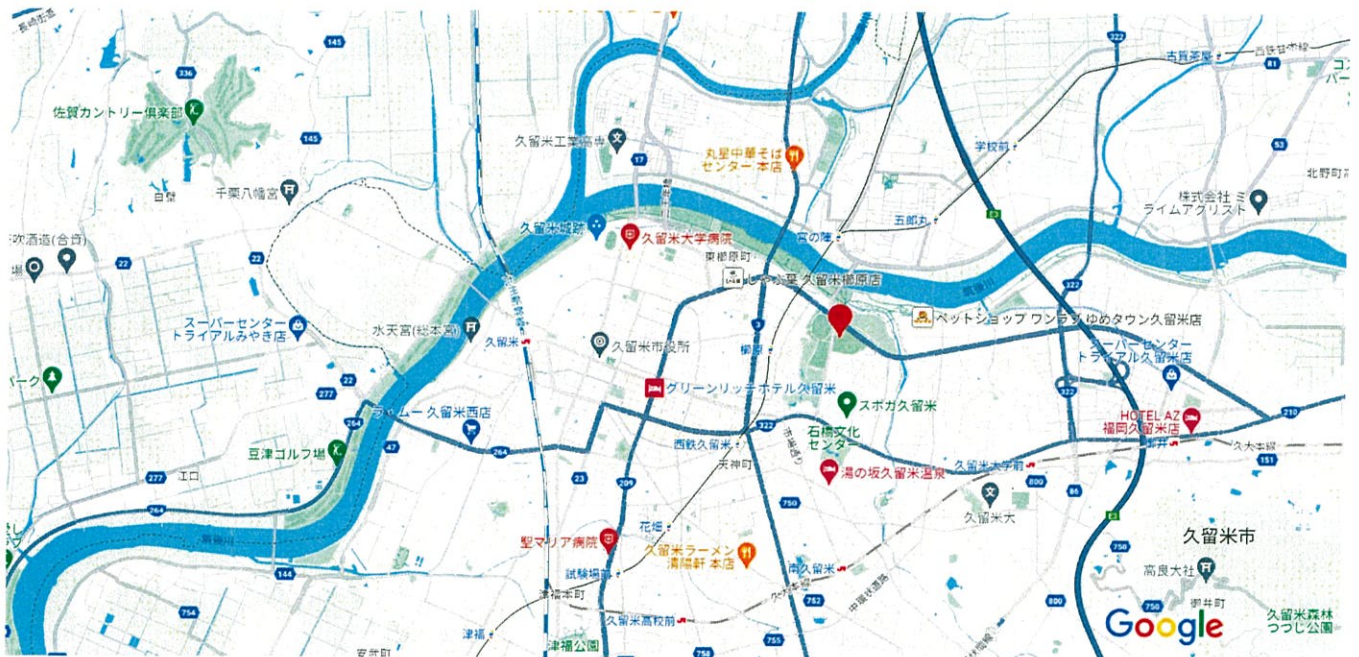

# 居合道審査会・講習会（福岡）案内図

（於・久留米総合スポーツセンター（久留米アリーナ））

Google 〒830-0003 福岡県久留米市東櫛原町170-1

## 電車でご来場の場合

### JR最寄り駅

JR久留米駅より バス約20分(タクシー約10分)

JR南久留米駅より 徒歩約30分(タクシー約7分)

## 交通機関

仙台市営地下鉄：北仙台駅 北2番出口から徒歩5分

JR仙山線：北仙台駅 徒歩10分位

仙台市営バス：台原入口、北仙台駅、葉山町バス停下車 徒歩5分

宮城交通バス：台原入口、北仙台駅下車 徒歩5分