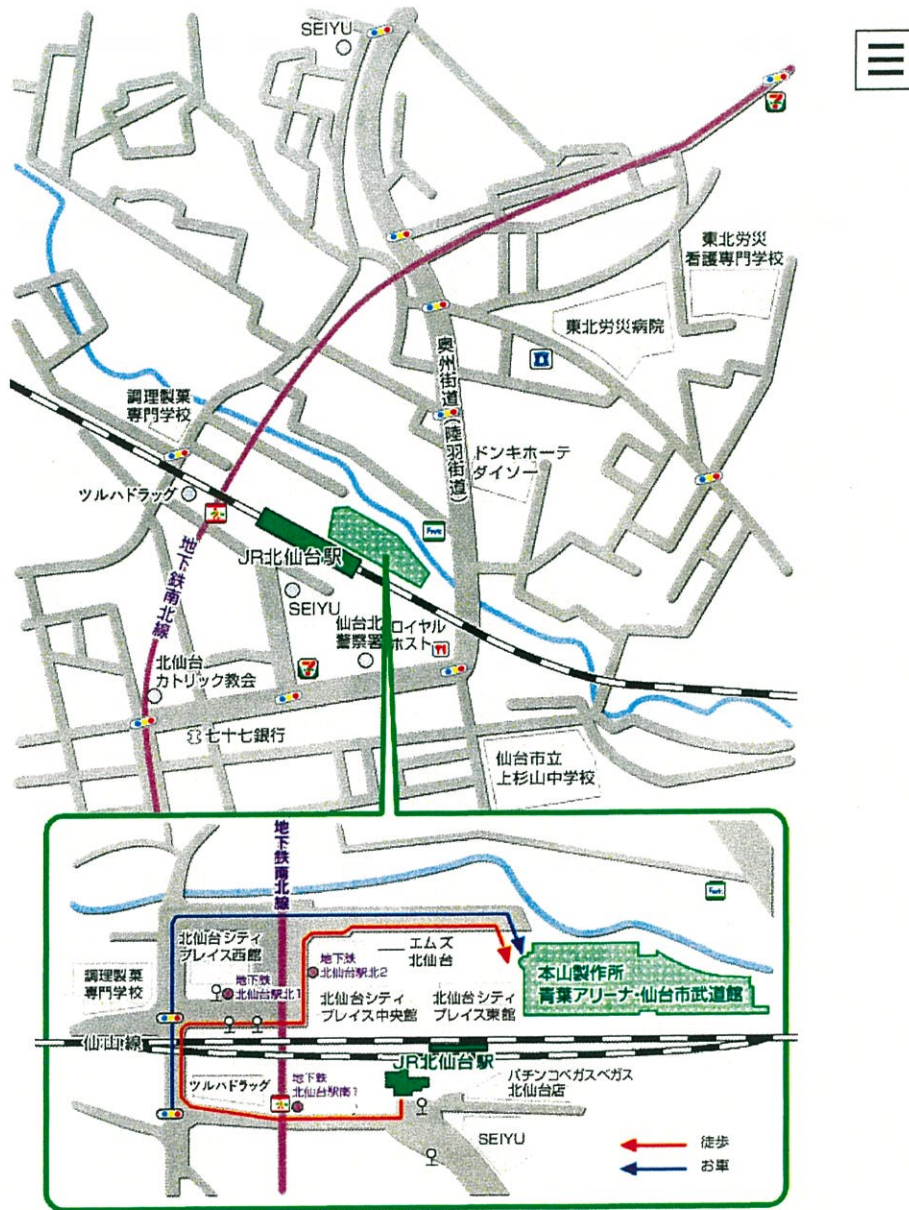

## 電車でご来場の場合

### 西鉄最寄り駅

西鉄久留米駅より 徒歩約20分(タクシー約5分)

西鉄櫛原より 徒歩約7分

西鉄宮の陣駅より 徒歩約10分

### JR最寄り駅

JR久留米駅より バス約20分(タクシー約10分)

JR南久留米駅より 徒歩約30分(タクシー約7分)

## 交通機関

仙台市営地下鉄：北仙台駅 北2番出口から徒歩5分

JR仙山線：北仙台駅 徒歩10分位

仙台市営バス：台原入口、北仙台駅、葉山町バス停下車 徒歩5分

宮城交通バス：台原入口、北仙台駅下車 徒歩5分