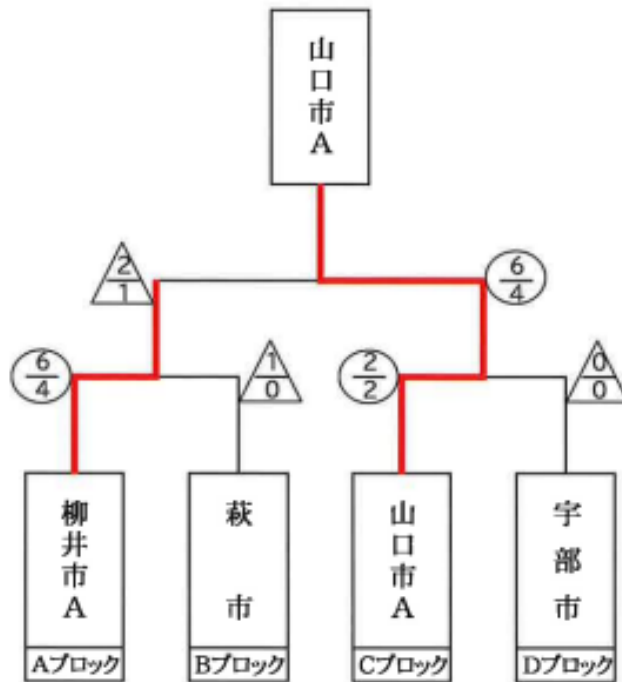

【一般の部決勝トーナメント結果】